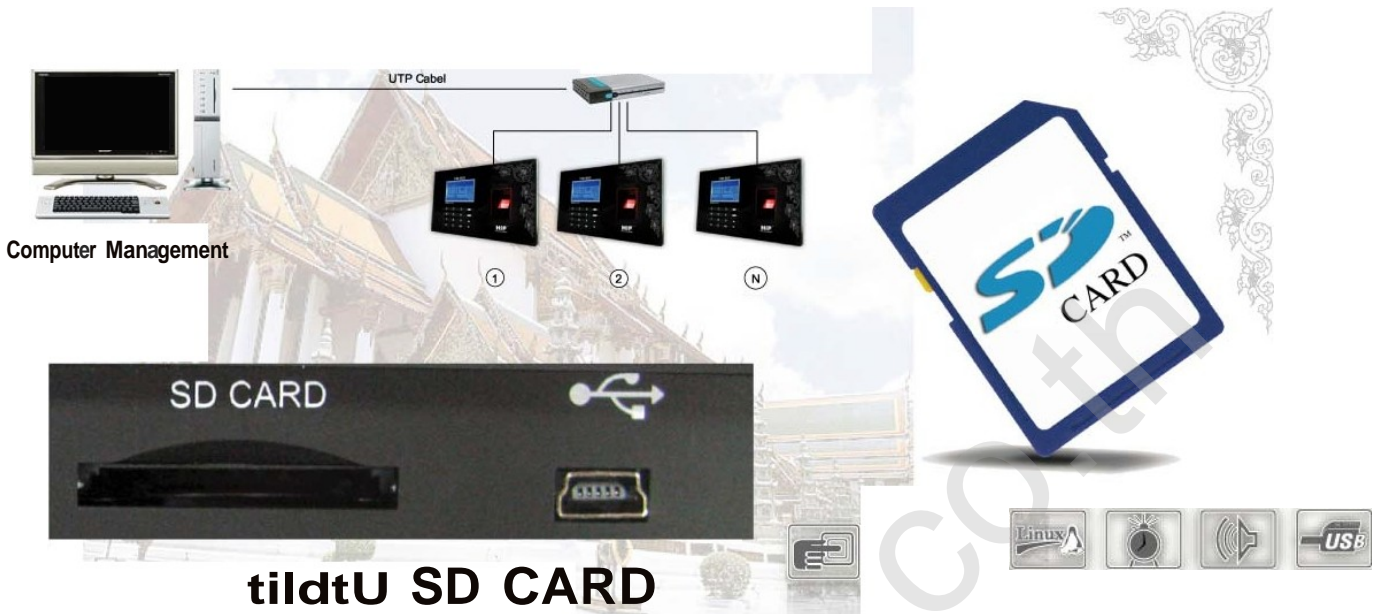

tildtU SD CARD

Technical Specification

Features/Function

Authentication Method	Fingerprint Password
Communication	USB/TCP/IP/SO Card
Display Language	Standard: English /Thai Optional: Others

Fingerprint Recognition

CPU	SYNO
Algorithm	"SMACK FINGER" V3.0
Effective FP Detection Area	16mm x 14mm
Average Recognition Speed	0.5 - 1 second
FRR	< 0.01%
FAR	< 0.0001%
Fingerprint Verification	1:1- 1:N
Fingerprint Placement Angle	360°
Total Fingerprint	2,000
Template Capacity	
Attendance Record Capacity	50,000
Management Record Capacity	1,000

Miscellaneous

LCD Display	128*64LCD Display
Input Voltage	DC12V
Operation Relative Humidity	20% to 60%
Operation Temperature	0°C to 45 °C
Storage Relative Humidity	20% to 80%
Storage Temperature	-10 to 65

Feature

- รองรับลายนิ้วมือได้ 2,000 ลายนิ้วมือ
- บันทึกรายการการลงเวลาเพื่อเปิด ประตูได้มากถึง 50,000 รายการ
- เครื่องบันทึกลายนิ้วมืออ่านด้วยความเร็วสูง ภายใน 0.5-1 วินาที
- หัวอ่านเป็นแบบกระจก ป้องกันรอยขีดข่วนต่างๆได้มีความคงทนสูง
- สามารถดึงข้อมูลผ่านสายสัญญาณได้หลากหลาย อาทิเช่น TCP/IP, USB Communication
- ไม่ต้องยุ่งยากในการเดินสาย สามารถดึงข้อมูลโดยใช้ SD Card สะดวกในการใช้งานแบบง่ายๆ
- มีระบบปรับปรุงลายนิ้วมือทุกครั้งที่มีการเปลี่ยนแปลงของลายนิ้วมือ
  HIP AUTO UPDATE FINGERPRINT TEMPLAT
- หน้าจอสามารถมองเห็นในที่มืด และแสดงเวลาการทำงานอย่างชัดเจน
- มีเสียงสัญญาณแจ้งในขณะที่ทำการสแกนว่า ผ่าน หรือ ไม่ผ่าน
- มีลวดลายที่สวยงาม พร้อมวัสดุคุณภาพสูง
- ขนาดเล็กกระทัดรัด และบาง สวยงามเข้ากับ
- หัวอ่านคงทนแข็งแรง